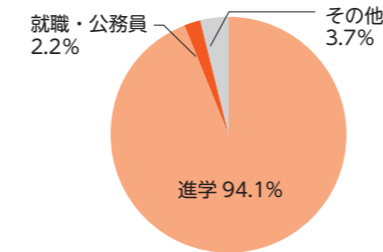

進路指導

学習指導 × 個に応じた進路指導

2学科・6コース・自由選択科目など、一人一人に応じた進路指導を行っています。

令和5年度卒業生 国公立大学合格者(現役) 156名

主な合格状況(現役のみ、延べ人数、過去3年累計)

国公立大学	東北大学	1名	一橋大学	1名	名古屋大学	7名
	大阪大学	8名	神戸大学	8名	九州大学	2名
	筑波大学	2名	東京外国語大学	1名	東京藝術大学	1名
	広島大学	7名	岡山大学	20名	国際教養大学	3名
	横浜市立大学	2名	大阪公立大学	4名	神戸市外国語大学	5名
	徳島大学	170名	鳴門教育大学	13名		
私立大学	上智大学	4名	明治大学	1名	青山学院大学	2名
	立教大学	3名	中央大学	9名	法政大学	4名
	東京理科大学	4名	同志社大学	15名	立命館大学	50名
	関西大学	42名	関西学院大学	43名	京都産業大学	56名
	近畿大学	148名	龍谷大学	55名	松山大学	56名
	四国大学	169名	徳島文理大学	125名		
短期大学	四国大学短期大学部	4名				
専門学校	徳島県立総合看護学校	18名	徳島医療福祉専門学校	14名	徳島県鳴門病院附属看護専門学校	6名
	徳島穴吹カレッジ	8名	など			
就職	タイムフナネットエナジー&ソリューションズ株式会社	1名	大鵬薬品工業株式会社	1名	三菱自動車工業株式会社	1名
	徳島県警察	2名	徳島県職員	1名	税務職員	3名

などに合格!詳しくは「徳島北高校ホームページ」で!

国際英語科ではヒューマニティコースは外国語や国際系統をはじめ幅広い文系学部、サイエンスコースは理学や工学、医療系統など各種理系学部へ進学しています。また、海外大学へ進学する生徒もいます。

主な合格状況(現役のみ、延べ人数、過去3年累計)

国公立大学	東北大学	1名	筑波大学	1名	一橋大学	1名
	東京外国語大学	1名	東京藝術大学	1名	名古屋大学	2名
	大阪大学	2名	神戸大学	3名	九州大学	1名
	国際教養大学	2名	大阪公立大学	2名	神戸市外国語大学	2名
私立大学	上智大学	2名	明治大学	1名	青山学院大学	1名
	立教大学	2名	中央大学	4名	法政大学	1名
	同志社大学	5名	立命館大学	6名	関西大学	10名
	関西学院大学	3名	近畿大学	10名	兵庫医科大学	1名

令和5年度卒業生 進路状況

University in 徳北(大学出張講義)